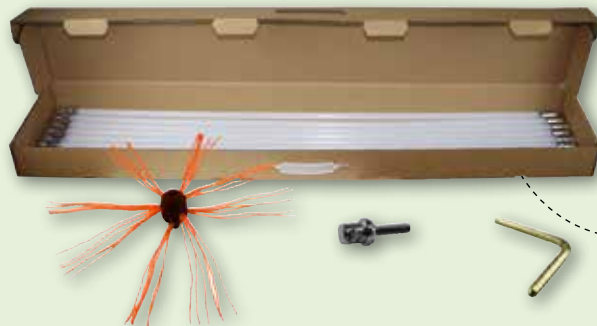

33 €
Salvaespurnes
1 porta. 60x50 cm
Ref. G-ASPIR027