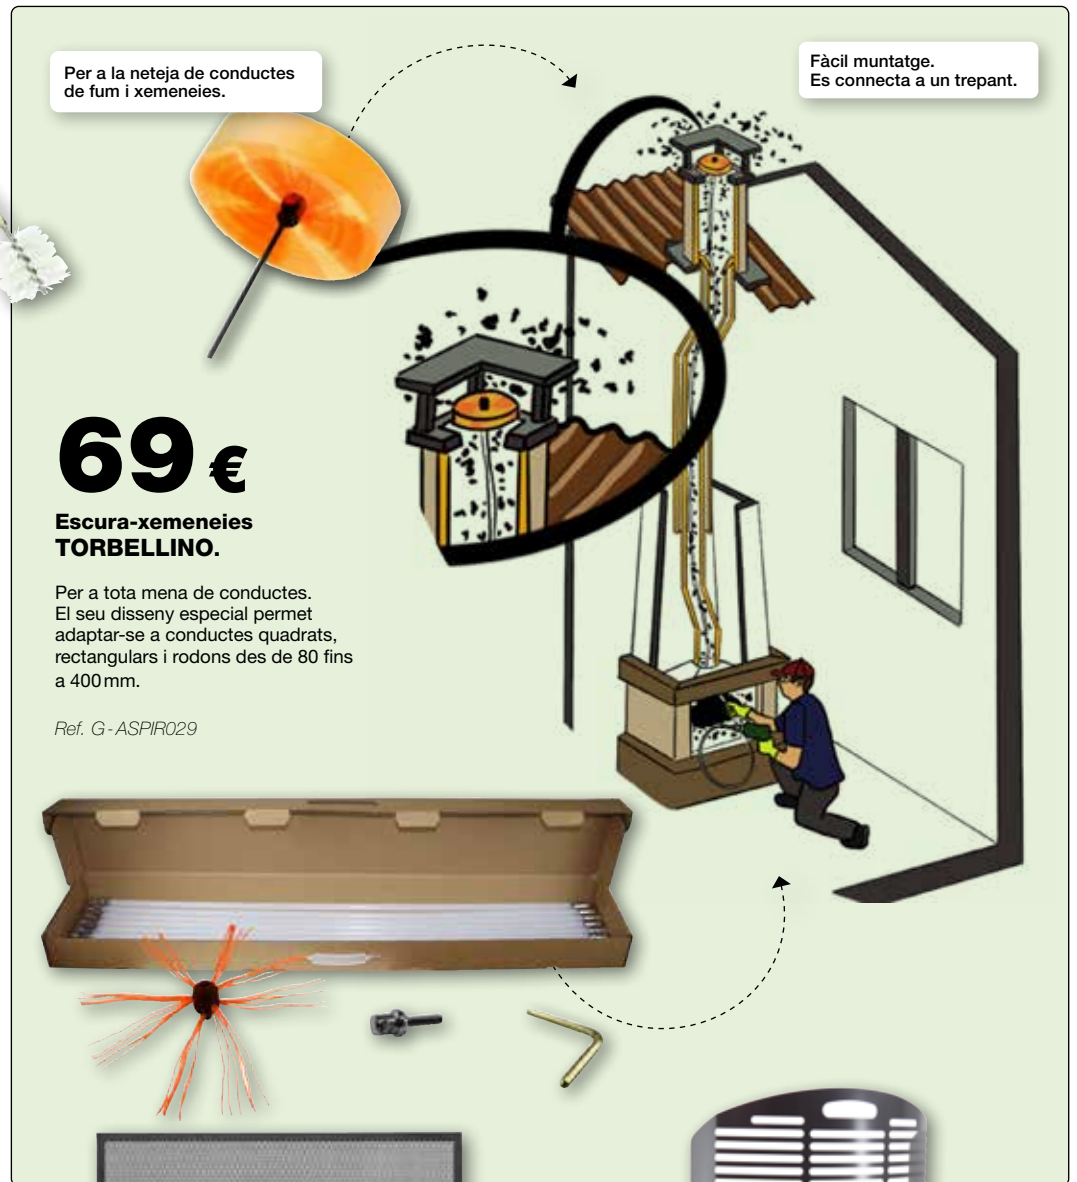

33 €
Salvaespurnes
1 porta. 60x50 cm
Ref. G-ASPIR027