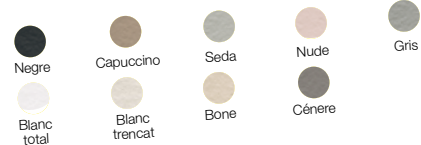

599 €

~~719,90 €~~
Moble + lavabo
SYNERGY by fiora

239 €

~~296,45 €~~
Mirall **MOON** 75 cm
rodó amb llum LED antibaf.

Frontal de poliuretà
antihumitat.

fiora

SYNERGY Conjunt de 80 x 46 cm compost per: moble de 2 calaixos color nude acabat Surato + lavabo de ceràmica. Mirall LED **MOON** 75 x 75 cm por **239 €**. Coqueta suspesa d'1 porta i un buit, mides 40 x 45 x 80 cm per **279 €**.

Sèrie compacta i modular. Mobles compactes de 60 fins a 120 cm i modulars al centímetre fins a 220 cm. 2 acabats (Surato i Listello). Colors carta RAL cost 20 % adicional.

Preus altres composicions consultar a la botiga.

Des de
359 €

~~503,36 €~~
Plat **LÍMITE** by fiora

antilliscant
Classe 3

fiora

Plat de dutxa **LÍMITE** de resina extraplà de 2,7 fins a 4 cm. Textura de betes o pissarra (foto). Fet a mida des de 100 fins a 200 cm de llarg i de 70 fins a 100 cm d'amplada. Retallable. Antilliscant classe 3.

Colors sòlids disponibles:

... i els accessoris de bany **ACERO**
Fabricats en acer inoxidable mat.
Sèrie cargolada.

eco

Sense crom ni plom

Girardi
13,50 €
~~14,50 €~~
Penjador.

Girardi
34,95 €
~~36,95 €~~

Tovalloler per a penjar
al lateral del moble.
Sense obres.

Girardi
32,50 €
~~34,50 €~~

Tovalloler 40 cm

Girardi
24,95 €
~~26,50 €~~

Porta-rotlles sense tapa.

eco

279 €
~~315,00 €~~

135 €
~~139,50 €~~

Seient extracció ràpida. Fàcil de netejar.
Tecnologia RIMLESS. Màxima higiene.
Sense bacteris.

raifen

Vàter **COMPO** compacte i carenat de 61 cm amb tapa esmortaïda. Mecanisme de doble descàrrega 3/4,5 litres. Estalvia aigua.

Tecnologia **NANO GLAZE**.
Tanca els porus evitant que
s'adhereixi la brutícia i els bacteris.

eco

Sense crom ni plom

Sistema de seguretat:
la dutxa no es pot penjar
si no es tanca l'aigua.

NEW

AUA

89,95 €

~~98,49 €~~

Aixeta sanitari **SUMMA 7**
Teledutxa de llautó en acabat
mat. Aigua freda i calenta
(requereix instal·lació).