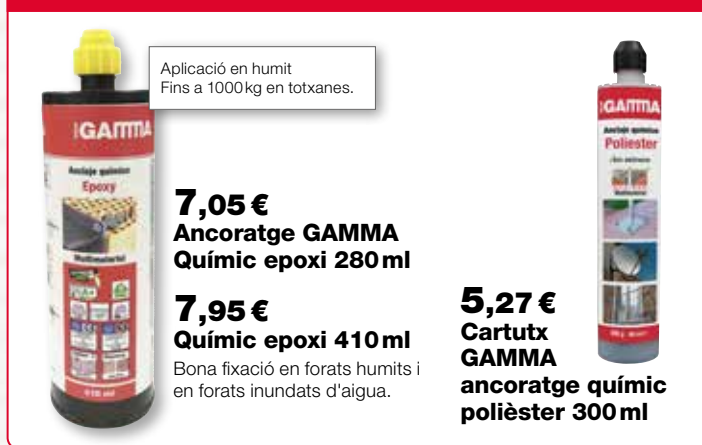

Ancoratge químic